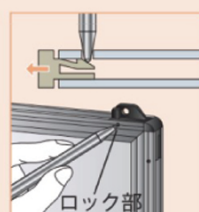

ヨコ1段タイプ

品番	用紙寸法	外形寸法	価格(税抜)
Y-A1	A 1 ヨコ1段	W910×D460×H1250	¥27,000
Y-A2	A 2 ヨコ1段	W663×D460×H1150	¥23,000
Y-B1	B 1 ヨコ1段	W1100×D460×H1350	¥30,000
Y-B2	B 2 ヨコ1段	W798×D460×H1200	¥24,000

ハイパネル（ポスターパネル）が落とし込み式にセットできます。

絵・ポスターのセット方法

① つまみを押え、ロックを解除します。

ボールペンでもロックを解除できます

② つまみを押えたまま、矢印の方向へはずします。フレームが外れたらポスターを入れ込んで下さい。

③ ヒモをコーナー部の穴に通して結びます。