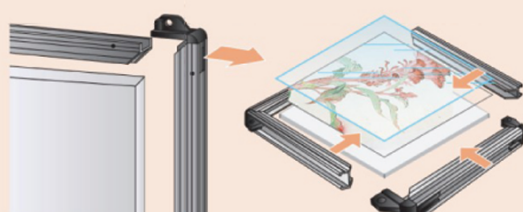

② つまみを押えたまま、矢印の方向へはずします。フレームが外れたらポスターを入れ込んで下さい。

③ ヒモをコーナー部の穴に通して結びます。