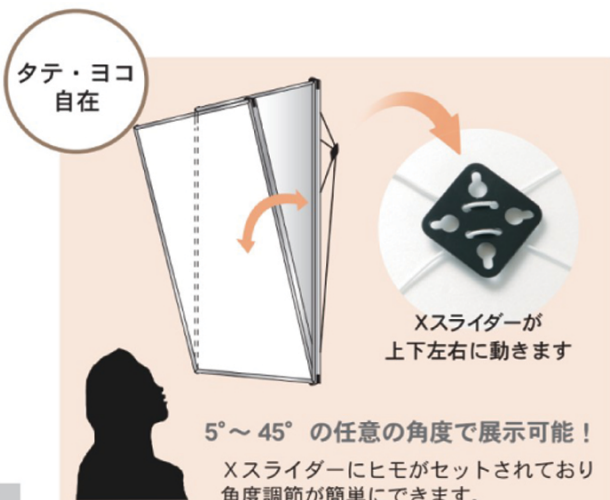

ハイパネルX

5°～45°の任意の角度で展示可能！

Xスライダーにヒモがセットされており、角度調節が簡単にできます。タテ使い・ヨコ使いが可能です。

シルバーアルミ枠

品番	用紙寸法	外形寸法	価格(税抜)
QX-A1FD	A 1 (594× 840)	609× 855	¥4,780
QX-A2FD	A 2 (420× 594)	435× 609	¥3,480
QX-A3FD	A 3 (297× 420)	312× 435	¥2,620
QX-A4FD	A 4 (211× 297)	226× 312	¥2,220
QX-B1FD	B 1 (728× 1030)	743× 1045	¥6,380
QX-B2FD	B 2 (515× 728)	530× 743	¥3,920
QX-B3FD	B 3 (364× 515)	379× 530	¥3,020
QX-B4FD	B 4 (257× 364)	272× 379	¥2,480

スタンド+ハイパネル
UDパネルボード

※パネルはすべて両面仕様です。

タテ2段タイプ
TTA1

ヨコ2段タイプ
YYA2

タテ1段タイプ
T-B1

ヨコ1段タイプ
Y-B2

タテ2段タイプ

品番	用紙寸法	外形寸法	価格(税抜)
TTA1	A 1 タテ2段	W663×D460×H1900	¥36,000
TTA2	A 2 タテ2段	W489×D460×H1450	¥30,000
TTB1	B 1 タテ2段	W798×D460×H2300	¥46,000
TTB2	B 2 タテ2段	W584×D460×H1700	¥34,000

ヨコ2段タイプ

品番	用紙寸法	外形寸法	価格(税抜)
YYA1	A 1 ヨコ2段	W910×D460×H1600	¥36,000
YYA2	A 2 ヨコ2段	W663×D460×H1300	¥30,000
YYB1	B 1 ヨコ2段	W1100×D460×H1800	¥46,000
YYB2	B 2 ヨコ2段	W798×D460×H1450	¥34,000

タテ1段タイプ

品番	用紙寸法	外形寸法	価格(税抜)
T-A1	A 1 タテ1段	W663×D460×H1400	¥27,000
T-A2	A 2 タテ1段	W489×D460×H1200	¥23,000
T-B1	B 1 タテ1段	W798×D460×H1450	¥30,000
T-B2	B 2 タテ1段	W584×D460×H1300	¥24,000

ヨコ1段タイプ

品番	用紙寸法	外形寸法	価格(税抜)
Y-A1	A 1 ヨコ1段	W910×D460×H1250	¥27,000
Y-A2	A 2 ヨコ1段	W663×D460×H1150	¥23,000
Y-B1	B 1 ヨコ1段	W1100×D460×H1350	¥30,000
Y-B2	B 2 ヨコ1段	W798×D460×H1200	¥24,000

ハイパネル（ポスターパネル）が落とし込み式にセットできます。